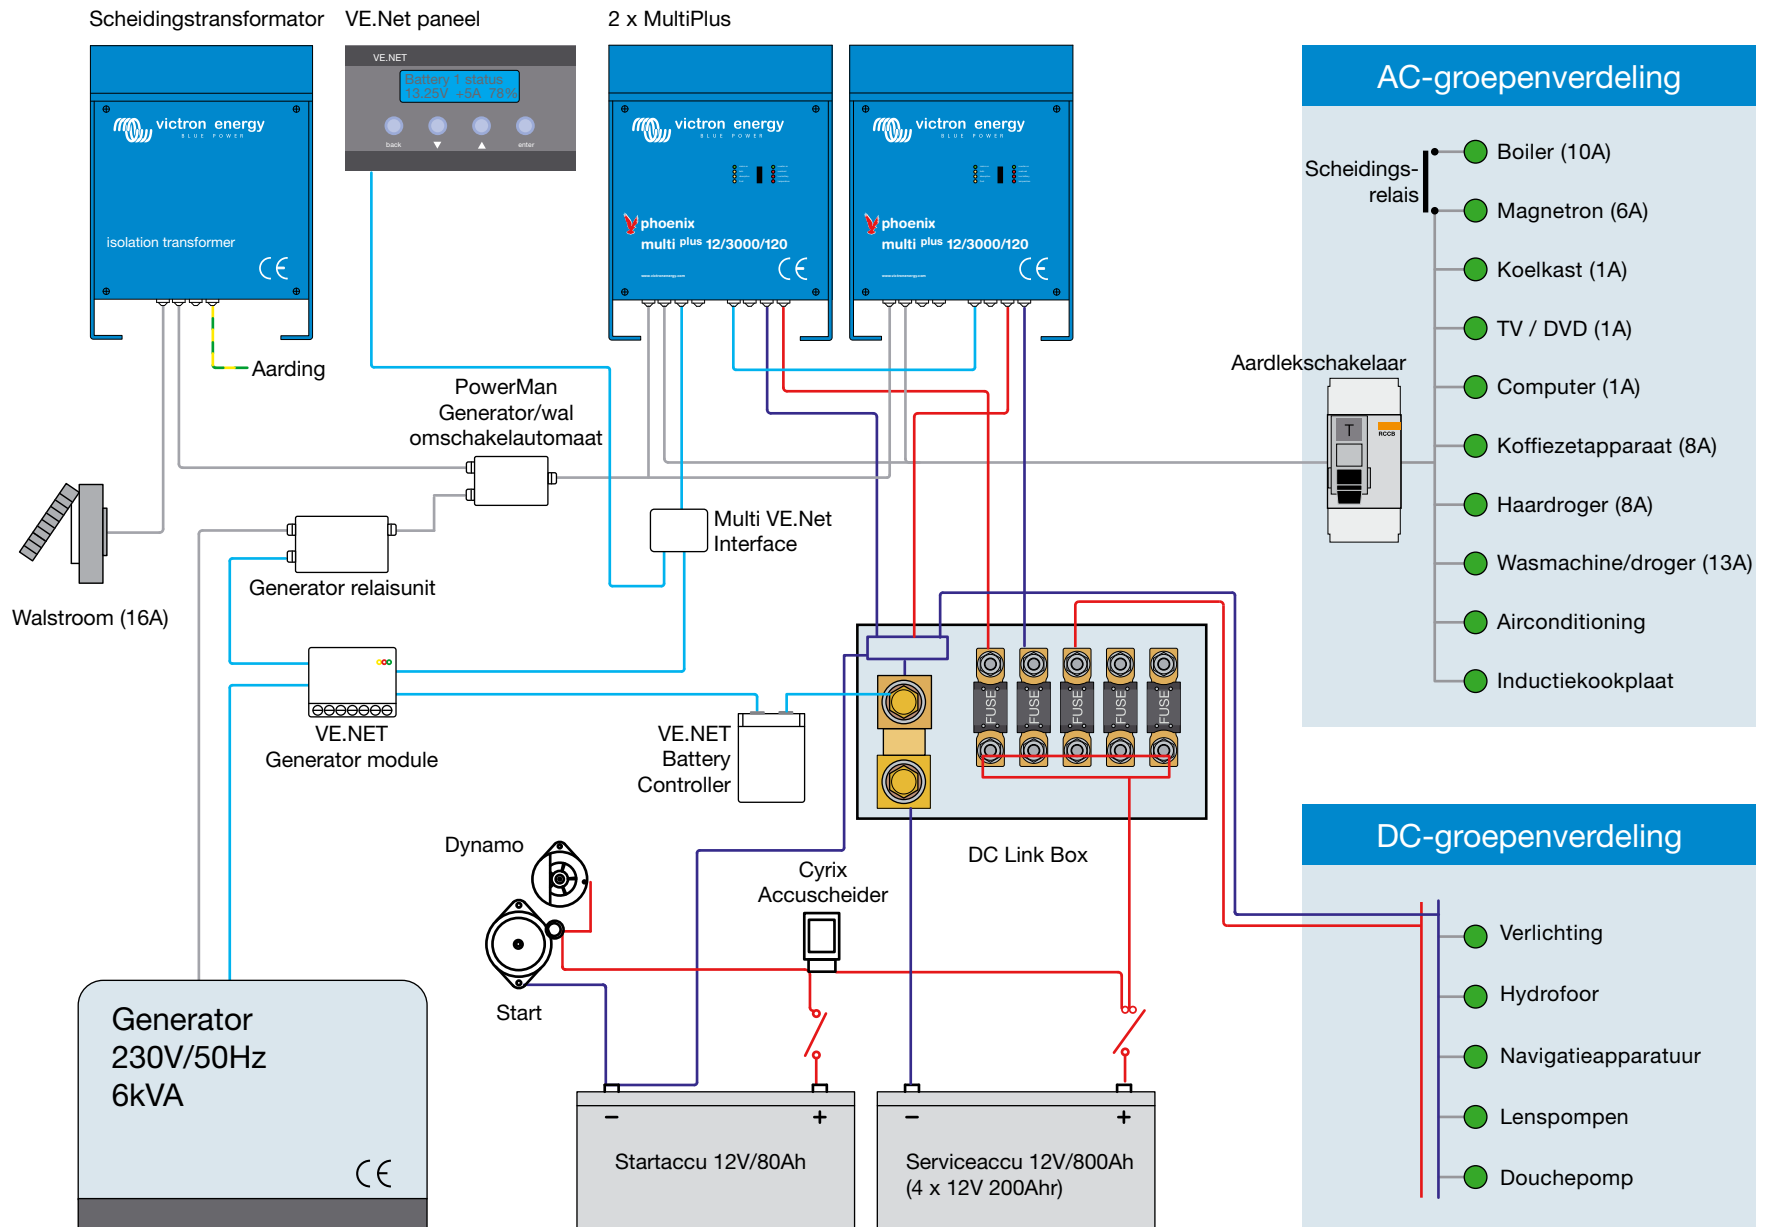

Toepassingen

- Verlichting
- Communicatie & navigatie
- Boiler
- Magnetron
- 2-pits inductiekookplaat
- Koffiezetapparaat / Ketel
- TV / DVD
- Laptop
- Kleine laders (mobiele telefoon, elektrisch scheerapparaat)
- Koelkast en vriezer

MultiPlus 12/3000/120

BMV-501 Battery Monitor

2x 12V/200Ah &
1x 12V/80Ah

Multi Duo Control

Dynamo 12/150

DC Link Box

Scheidingstransformator

PowerMan
Omschakelautoomaat

Scheidingstransformatoren

Onmisbaar in professionele scheepsinstallaties.

Scheidingstransformatoren voorkomen elektrolytische corrosie en zorgen bovenal voor een veilig elektrisch systeem. Onze scheidigstransformatoren maken gebruik van ringkerntechnologie voor een 'stille' werking en hoog rendement. Softstart zorgt ervoor dat de stroom geleidelijk wordt ingeschakeld waardoor de walzekering niet overbelast wordt.

Comfort Plus System – capaciteit 12kVA (50A)

Comfort Plus System

Geschikt voor zeil- of motorjachten tot 20 meter lang, voertuigen en woningen zonder stroomaansluiting.

Het Comfort Plus systeem is ontwikkeld om tegemoet te komen aan de stroombehoeften van grotere jachten, motorboten en voertuigen, of zelfs een volledig ingerichte woning. Het maximaal beschikbare vermogen is 12kVA (bij gebruik van wal of generator met de Multi's in PowerAssist modus). Een generator en twee MultiPlus omvormer/laders zorgen voor de energievoorziening. Dit systeem kan alle gebruikelijke huishoudelijke apparatuur voeden. Zo geniet u uw normale huiselijke comfort. De unieke PowerAssist functie geeft extra stroom als piekvermogen wordt vereist.