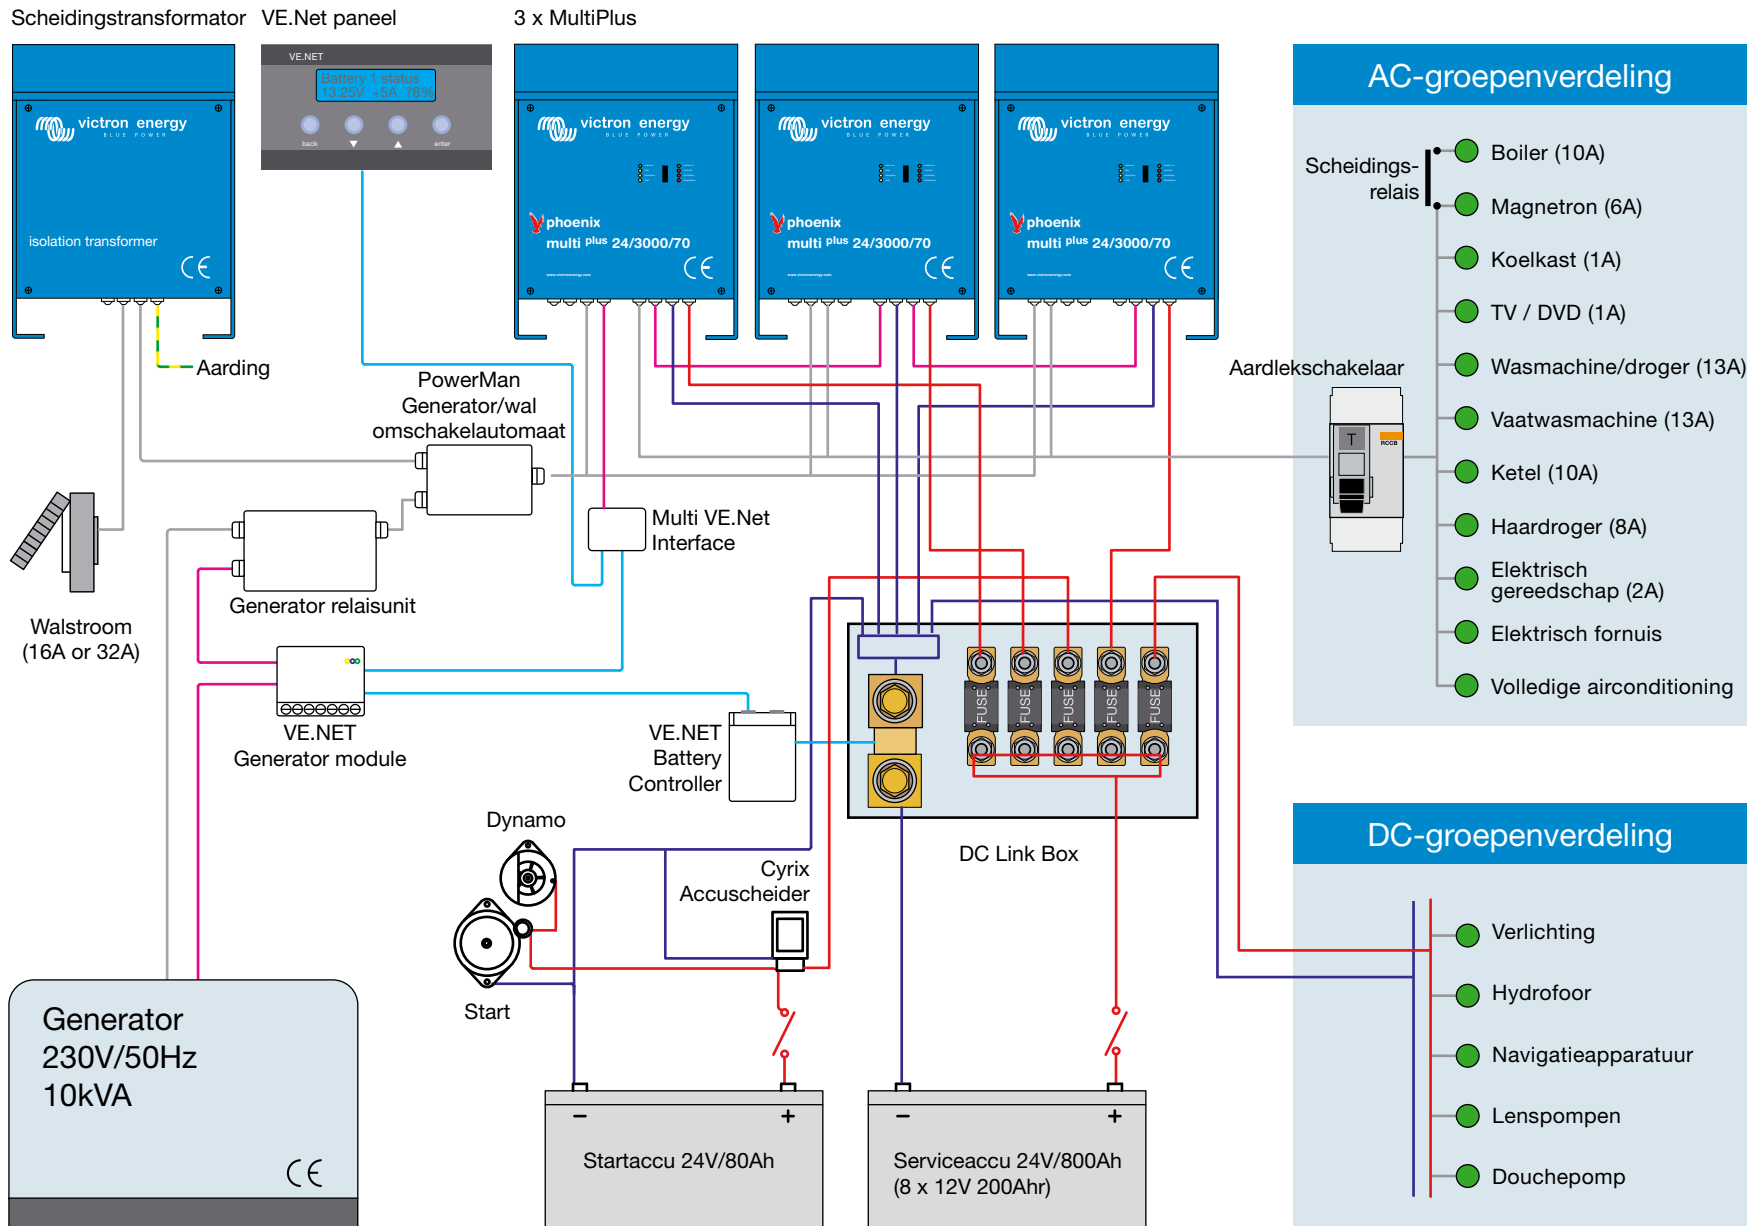

Comfort Pro System met VE.Net – capaciteit 19kVA (83A)