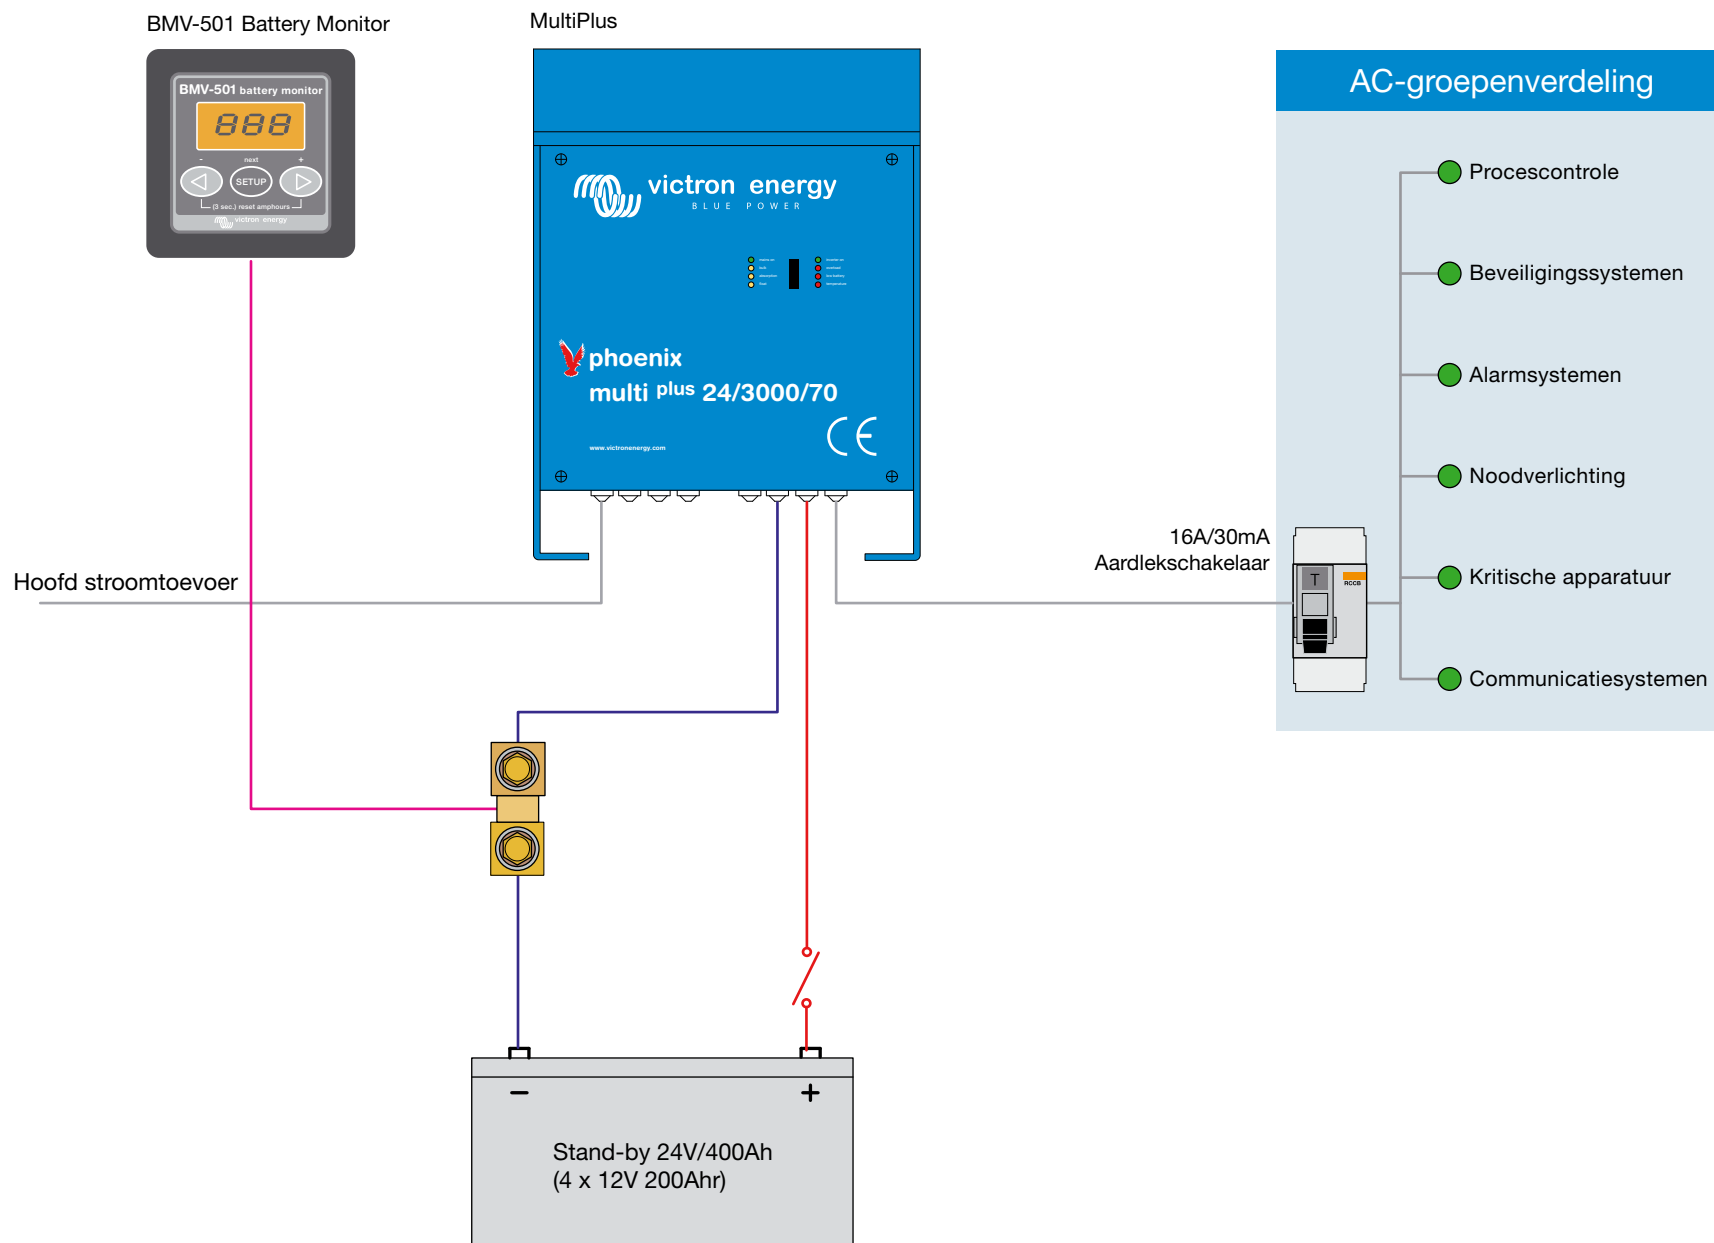

Onderbrekingsvrije stroomvoorziening voor industriële toepassingen