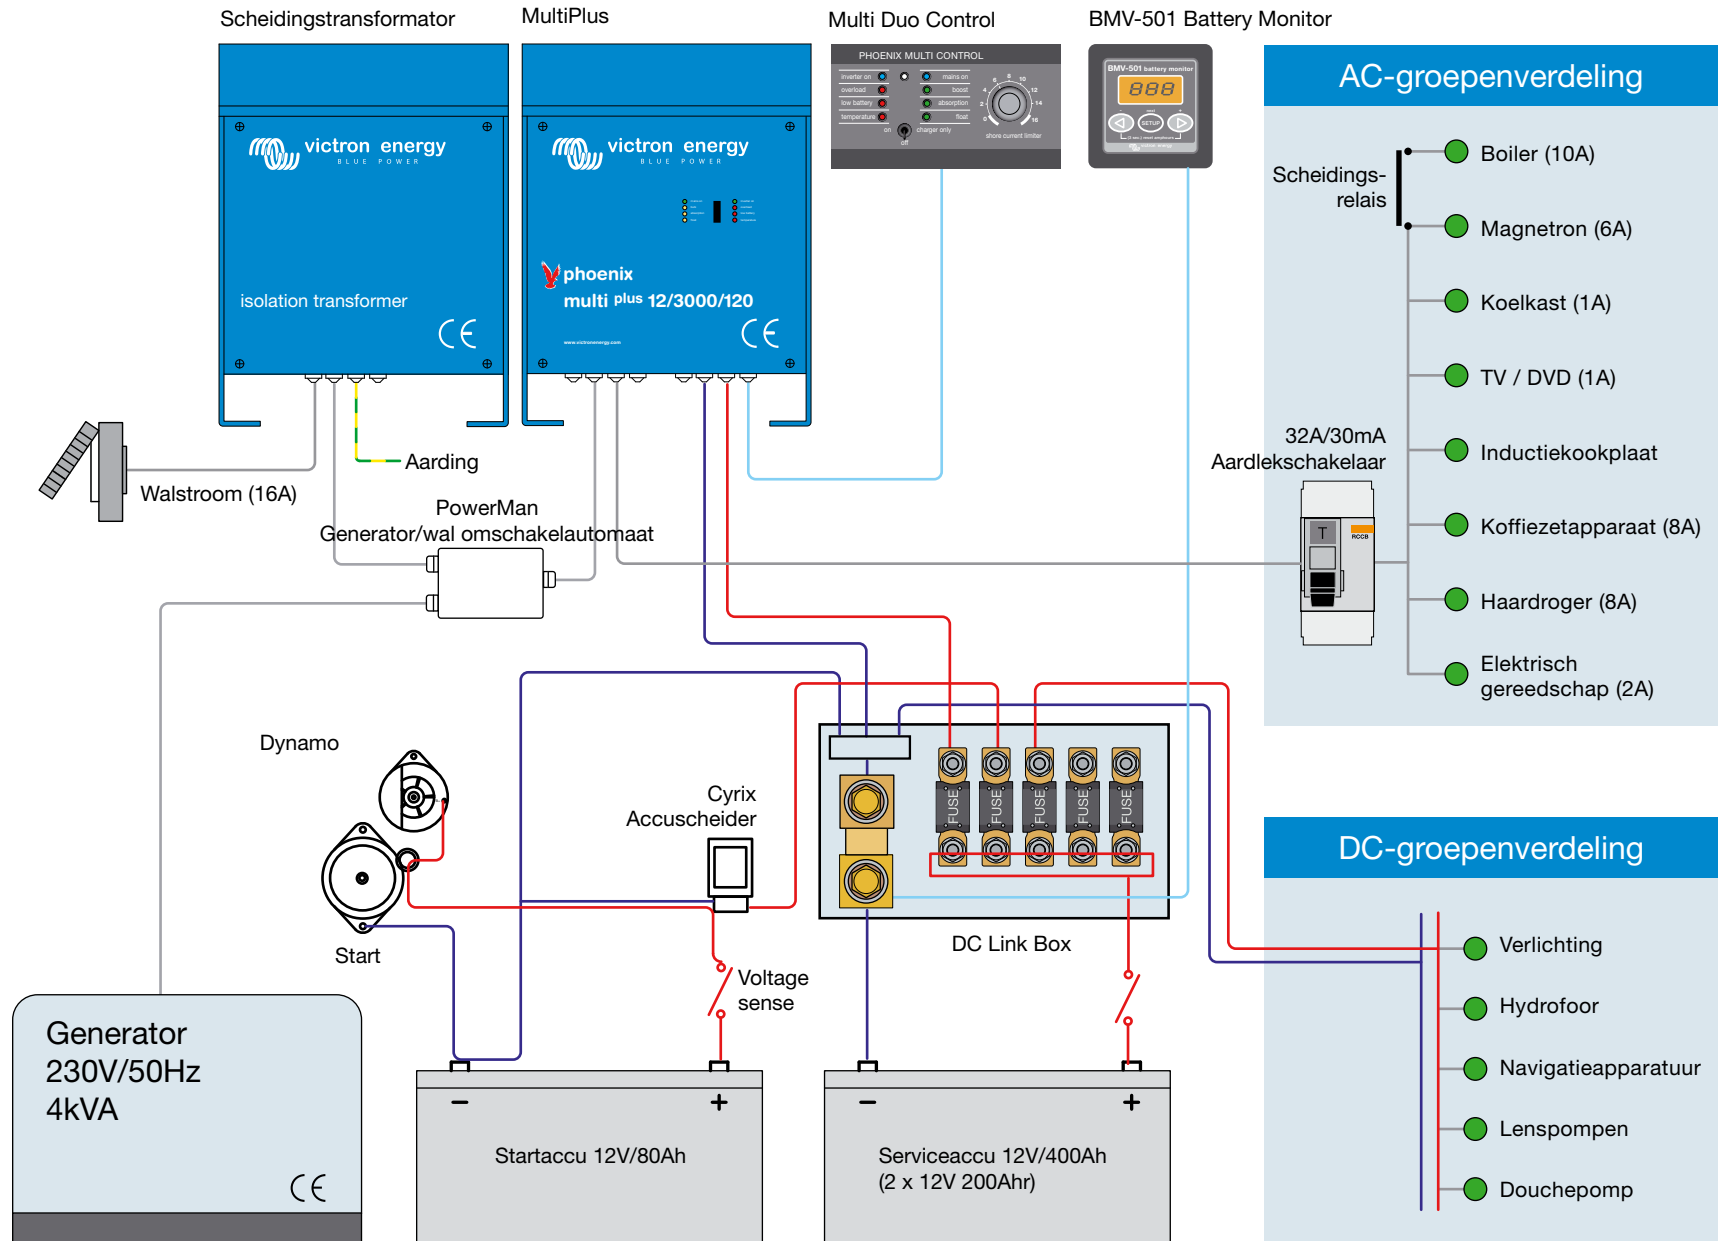

Comfort System – capaciteit 7kVA (30A)