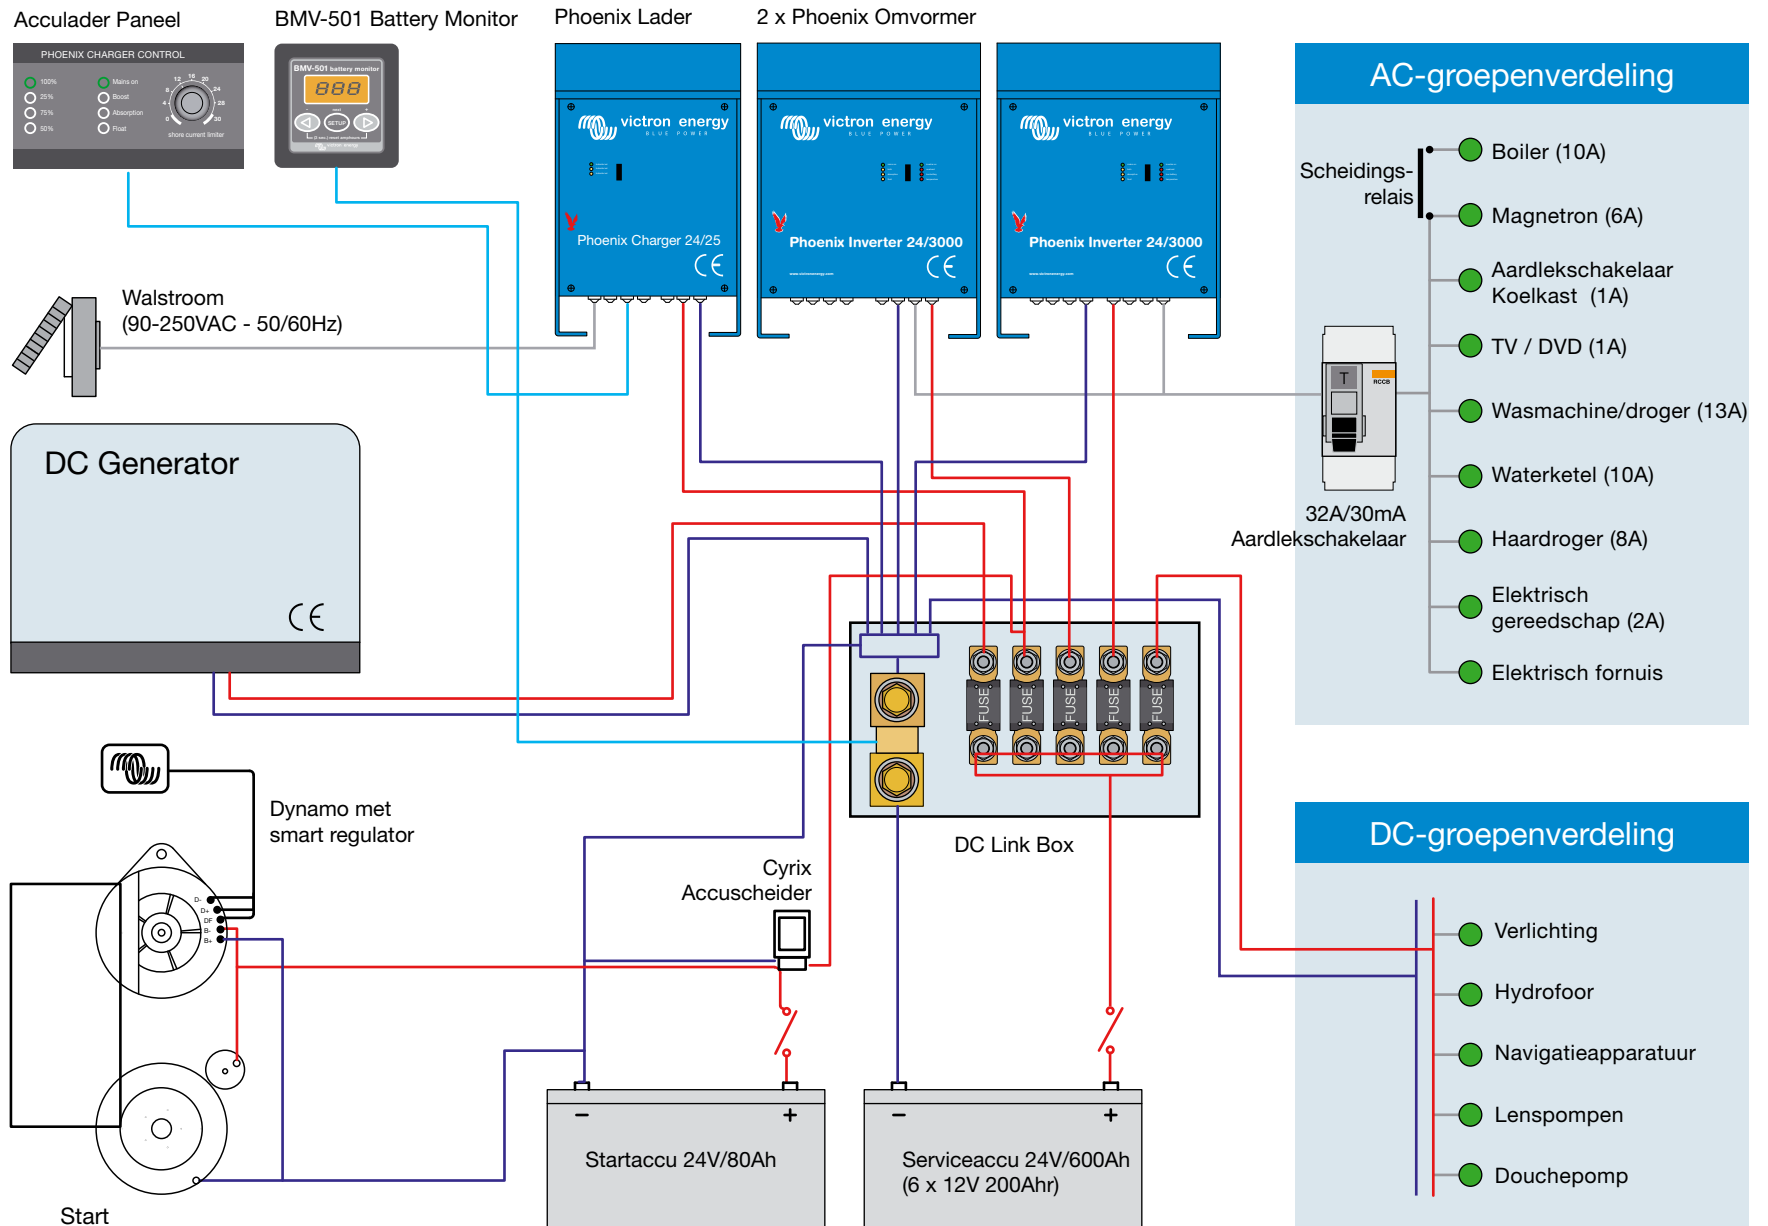

Toepassingen

- Verlichting
- Communicatie & navigatie
- Volledige airconditioning
- Uitgebreid volledig elektrisch fornuis met 4-pits inductiekookplaat, conventionele oven/grill, magnetron, vaatwasser, koelkast en vriezer
- TV / DVD
- Hobby apparatuur
- Laptop
- Wasmachine/droger
- Watermaker

3x MultiPlus
24/3000/70

8x 12V/200Ah &
2x 12V/80Ah

PowerMan
Omschakelautomaat

Dynamo 24/140

Multi Duo Control

VE.Net paneel

DC Link Box

Scheidingstransformator

PowerMan - onderbrekingsvrij omschakelen

Wanneer u de generator uitzet en overgaat op walstroom, ligt een korte stroomonderbreking voor de hand. Niet als u de MultiPlus toepast in combinatie met een PowerMan omschakel systeem!

De MultiPlus neemt de voeding over van de generator, synchroniseert met de walspanning, en schakelt dan de walvoeding bij. Zonder onderbreking.

Comfort Worldproof System - 6kVA (30A) capaciteit

Comfort Worldproof System Geschikt voor zeil- en motorjachten tot 20 meter lang